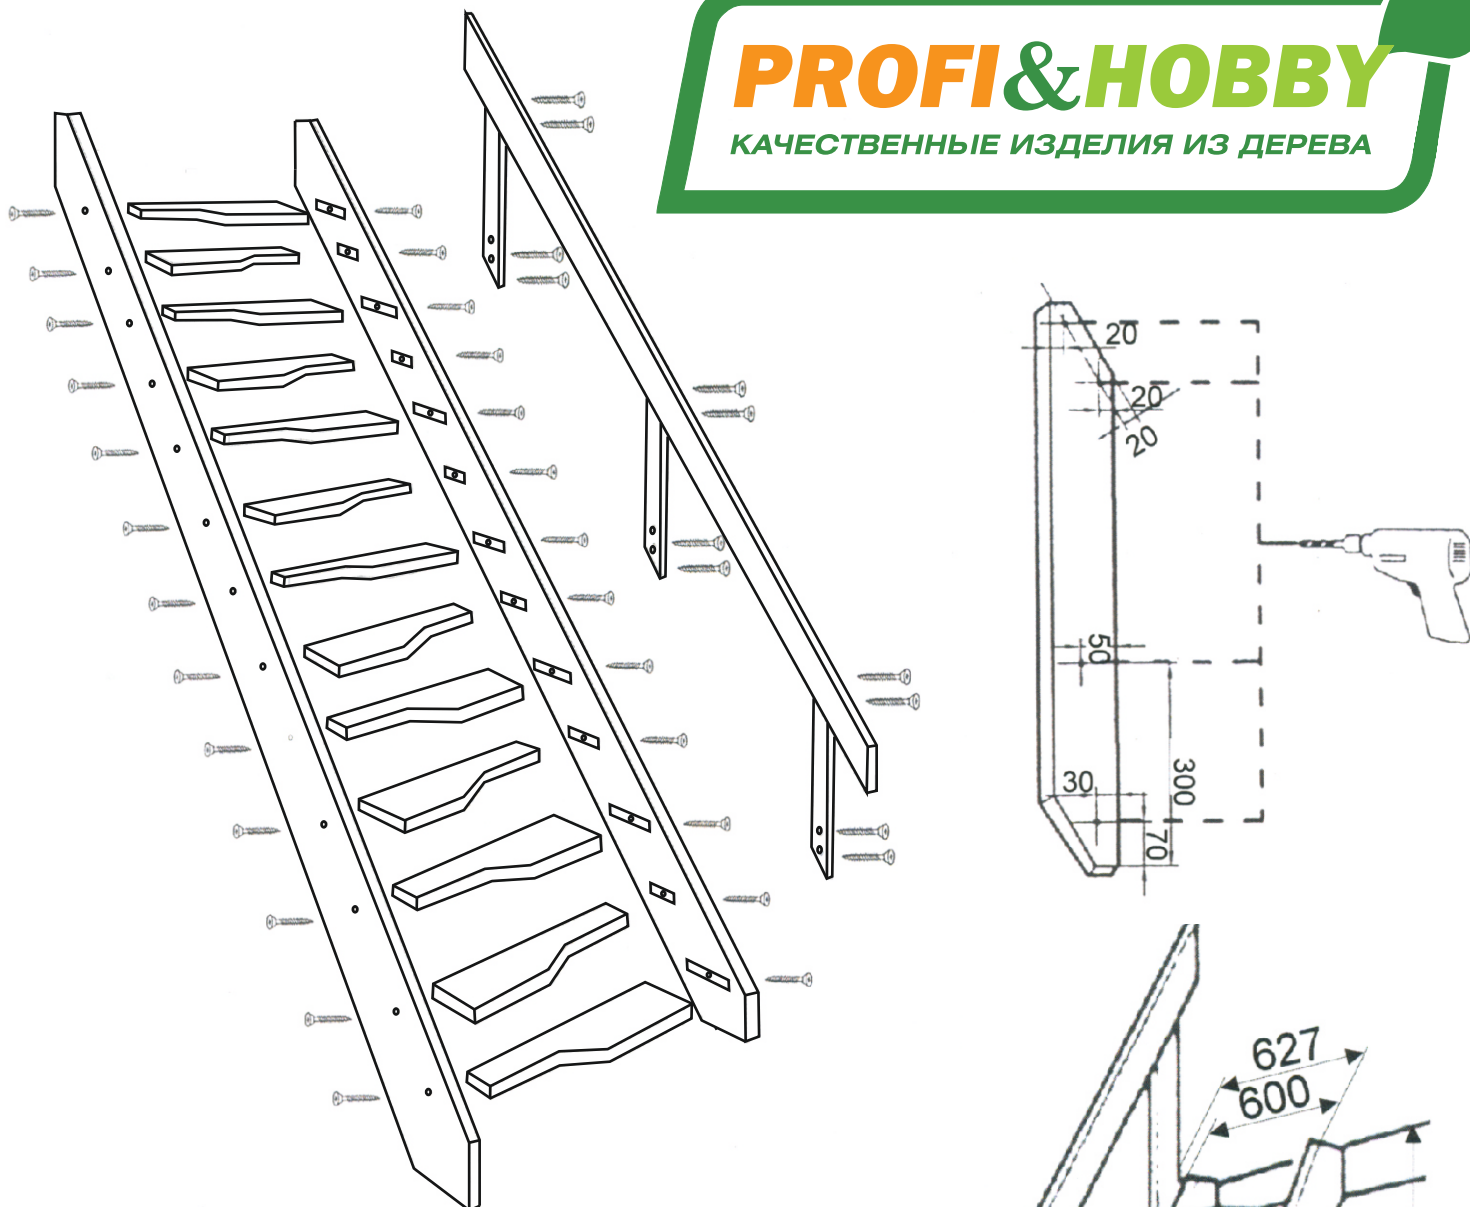

PROFI & HOBBY

КАЧЕСТВЕННЫЕ ИЗДЕЛИЯ ИЗ ДЕРЕВА

Основные параметры:

Размеры лестницы в плане: **1595 x 627 мм**

Высота от пола до пола: **2800 мм**

Минимальный проем: **1400 x 630 мм**

Подъем ступени: **200 мм**

Ширина марша: **627 мм**

Количество ступеней: **13 шт**

Толщина ступени: **27 мм**

Угол наклона: **60°**

Наличие подступенков: **нет**

Материал: **массив ели**